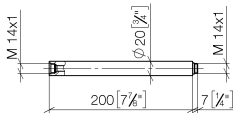

12 120 970

	Champagne gebürstet (22kt Gold)	12 120 970-46
	Light Gold gebürstet	12 120 970-27

Passt zu: IMO, LULU, MADISON, MEM,
TARA, CL.1, LISSÉ, VAIA, META, CYO

Verlängerung für Standbrause 200 mm - Champagne gebürstet (22kt Gold)

IMO

12 120 970

12 120 970

mm [inches]

12 120 970

Ersatzteile für die
anderen
Oberflächenvarianten
finden Sie hier: Light
Gold gebürstet

Ersatzteilstückliste

Nr.	Artikelnummer	Benennung	Verbaumenge	Lieferzeit
1	90 14 10 011 00 90	Dichtung	1	2
2	09 24 04 180-46	Verlaengerung	1	30