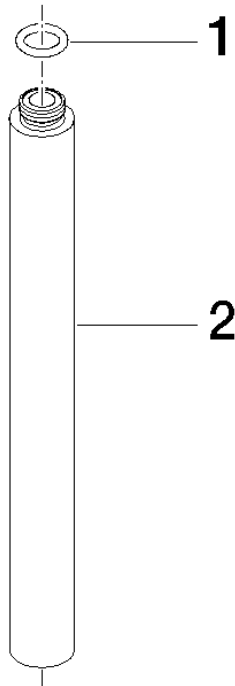

12 120 970

	Champagne gebürstet (22kt Gold)	12 120 970-46
	Light Gold gebürstet	12 120 970-27

Passt zu: IMO, LULU, MADISON, MEM,
TARA, CL.1, LISSÉ, VAIA, META, CYO

Verlängerung für Standbrause 200 mm - Champagne gebürstet (22kt Gold)

IMO

12 120 970

12 120 970

mm [inches]

12 120 970

Ersatzteile für die
anderen
Oberflächenvarianten
finden Sie hier: Light
Gold gebürstet

Ersatzteilstückliste

Nr.	Artikelnummer	Benennung	Verbaumenge	Lieferzeit
1	90 14 10 011 00 90	Dichtung	1	2
2	09 24 04 180-46	Verlaengerung	1	30